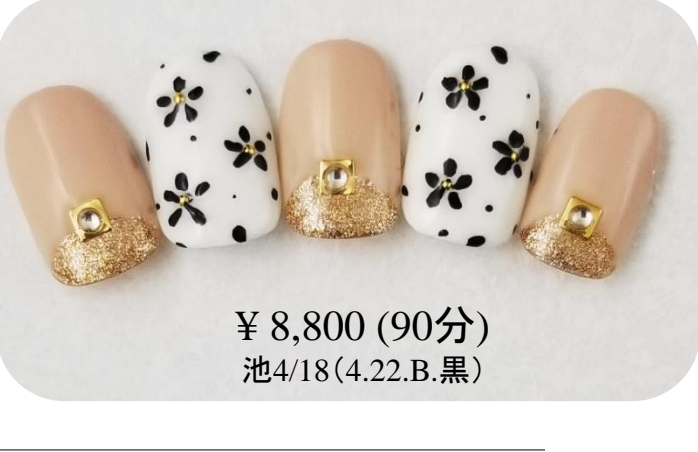

¥ 9,900 (90分)  
池5/18(117.32.A4)

¥ 9,350 (90分)  
池12/19(82.160.g173.白.G4.78)

¥ 8,800 (90分)  
新4/18(130)

¥ 9,350 (90分)  
新4/18(A13.A22.11.23.49)

新宿店 ¥ 9,350

新宿店 ¥ 9,350

新宿店 ¥ 9,350

¥ 9,350 (90分)  
新4/18(119.65.H/93.A25)