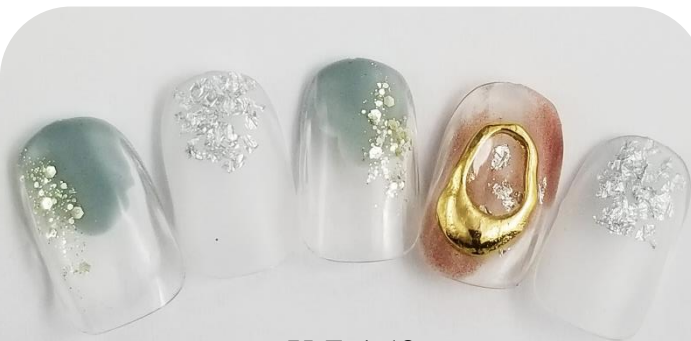

¥ 7,150
新5/20(44.メタリックS)

¥ 7,700
新7/20(白.96.88.159.白グラ)

¥ 7,700
新10/20(g193.LP08.ミラーG)

¥ 7,150
新5/20(g174.ダズピンク)

¥ 7,150
新5/20(g211.14s.オーロラ)

¥ 8,250
池1/22(P264.(池袋限定))

¥ 7,150
池2/20(G4.g208.59)

¥ 7,700
池9/20(H.白.G.g173.ダズオレンジ)