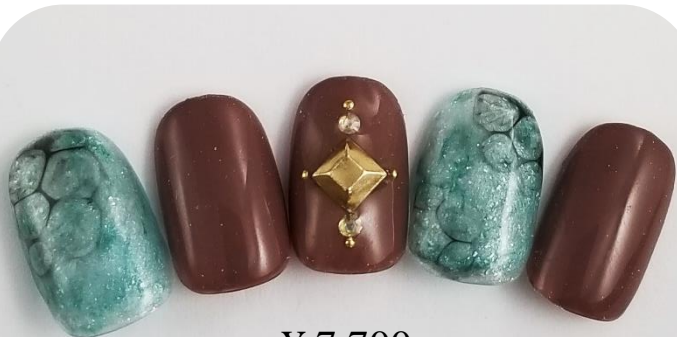

¥ 7,150
池9/20(H1.H.ミラーピンク)

¥ 7,700
池9/20(g51.20.16)

¥ 7,700
池9/20(160.75.ミラーG)

¥ 7,150
池9/20(51.メタリックG)

¥ 7,700
池9/20(g51.g78.42+CL)

¥ 7,700
池9/20(ミラーS.83.35.P)

¥ 7,700
池9/20(P263.62.H3.ユニコーン)

¥ 7,700
池9/20(161.H1.H3.白.ミラーG)